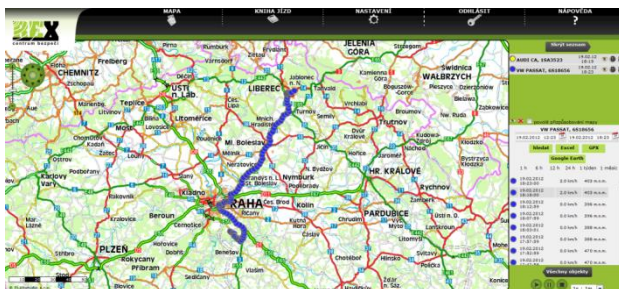

Webový portál a aplikace REX: Po zapnutí jednotky budete moci na webovém portálu REX (www.rex.eu) sledovat veškeré jednotkou pořízené záznamy. Stejně tak můžete tyto údaje sledovat i v mobilní aplikaci REX. Pro rychlé přihlášení použijte štítek s QR kódem přiložený k jednotce a naskenujte tento kód nebo navštivte web: rex.eu/reg pro registraci zařízení a stažení aplikace. Přiložený QR pro registraci lze použít pouze jednou, po použití je automaticky zneplatněn. V případě, že jste stávající zákazník, jednotka Vám bude automaticky přidána pod Váš stávající účet/přihlášení.