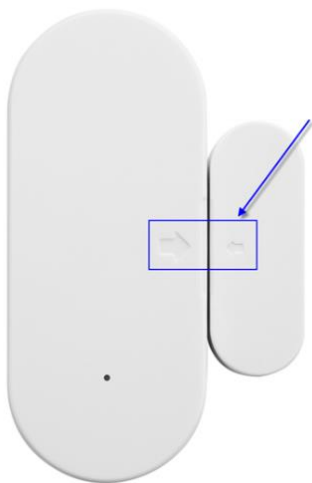

Aplikace a webový portál REX Online

Možnost zajištění, historii poplachů, otevření, zavření a další funkce najdete v aplikaci REX Online. Do té lze přistupovat třemi způsoby. Pomocí mobilní aplikace na Android a iOS, přes webový prohlížeč v počítači na plnou verzi (online.rex.eu) a přes webový prohlížeč v mobilu či tabletu na dotykovou verzi. Více informací a návody na používání aplikace naleznete na: www.rex.eu/aplikace-rex/

Služby

Detektor je poskytován včetně služby předplacené na 1 rok. Za službu je dále účtován roční poplatek (platba předem), **fakturu obdržíte automaticky na email uvedený během registrace** a též ji najdete v aplikaci. Platbu lze provést bankovním převodem nebo kartou v aplikaci. Pro změnu nebo zrušení služby nás kontaktujte na: podpora@rex.eu